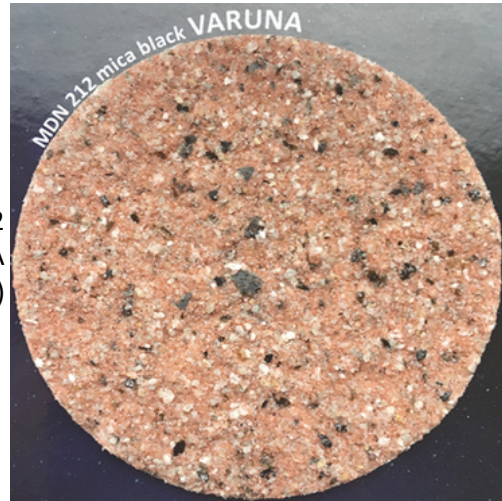

MDN 222 IO
(mica natural)

MDN 212 VARUNA
(mica black)

MDN 202 NIBIRU
(mica black)

MDN 224 VENUS
(mica natural)

MDN 214 PLUTON

MDN 204 MERCURY
(mica natural)

MDN 226
SEDNA
(mica mix:
natural &
black)

MDN 216
CALLISTO

MDN 206
MAKEMAKE
(mica mix:
natural &
black)

MDN 228
TYTAN

MDN 218
JUPITER

MDN 208
SATURN
(mica
natural)

MDN 238
GANIMEDES
(mica mix:
natural &
black)

MDN 248
HYDRA

MDN 258
TrES
(mica
natural)

MDN 236
TRITON
(mica
natural)

MDN 246
PANDORA
(mica black)

MDN 256
NEPTUN
(mica
natural)

MDN 234
CHARON
(mica black)

MDN 244
STYX
(mica mix:
natural &
black)

MDN 254
ORCUS
(mica black)

MDN 232 ARIEL

MDN 242
URAN
(mica
natural)

MDN 252
CERES